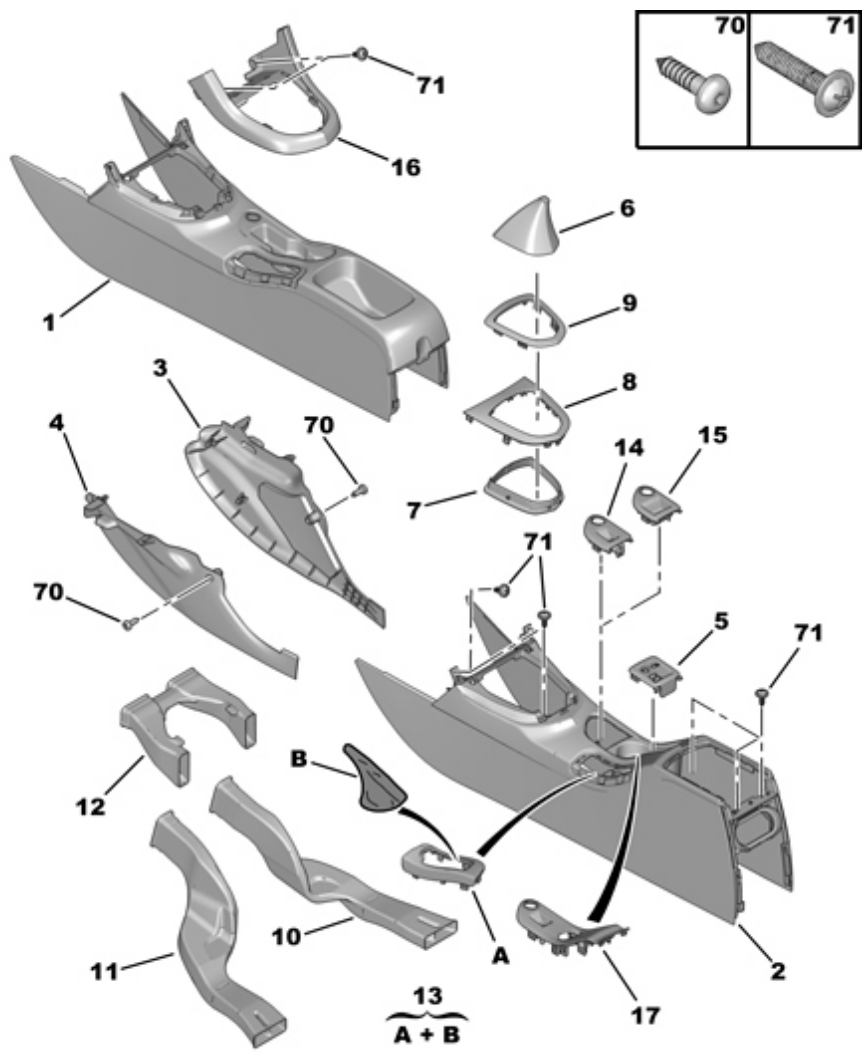

07/03/12 82P01A

CONSOLE PLANCHER PARTIE AV - CENDRIER

02/2011

00067570

02	7589 RY	01	CONSOLE DE CDE HZD- - NOIR MISTRAL
03	7589 RV	01	FLASQUE CONSOL DROIT HZD- - NOIR MISTRAL
04	7589 RS	01	FLASQUE CONSOL GAUCHE HZD- - NOIR MISTRAL
05	7589 SL	01	SUPPORT HZD- - NOIR MISTRAL
06	<i>7589 TE</i> RP 16 064 018 80	01 01	SOUFFLET LEVIER HZD- - NOIR MISTRAL
07	7589 RP	01	RENFORT
08	7589 RL	01	EMBASE LEVIER HZD- - NOIR MISTRAL
10	7589 TJ	01	CONDUIT D'AIR DROIT
11	7589 TK	01	CONDUIT D'AIR GAUCHE
12	7589 TL	01	CONDUIT D'AIR INTERMEDIAIRE
13	<i>7591 A2</i> RP 16 063 994 80	01 01	COIFFE FREIN HZD- - NOIR MISTRAL
15	7589 SJ	01	FACADE CONSOLE HZD- - NOIR MISTRAL
16	8231 JF	01	FACADE PDB INF HXH- - WARM SILVER
70	6924 E3	02	VIS CBLX DIAM 4X15
71	<i>8211 WX</i> RP 6924 10	08 01	VIS CBLX